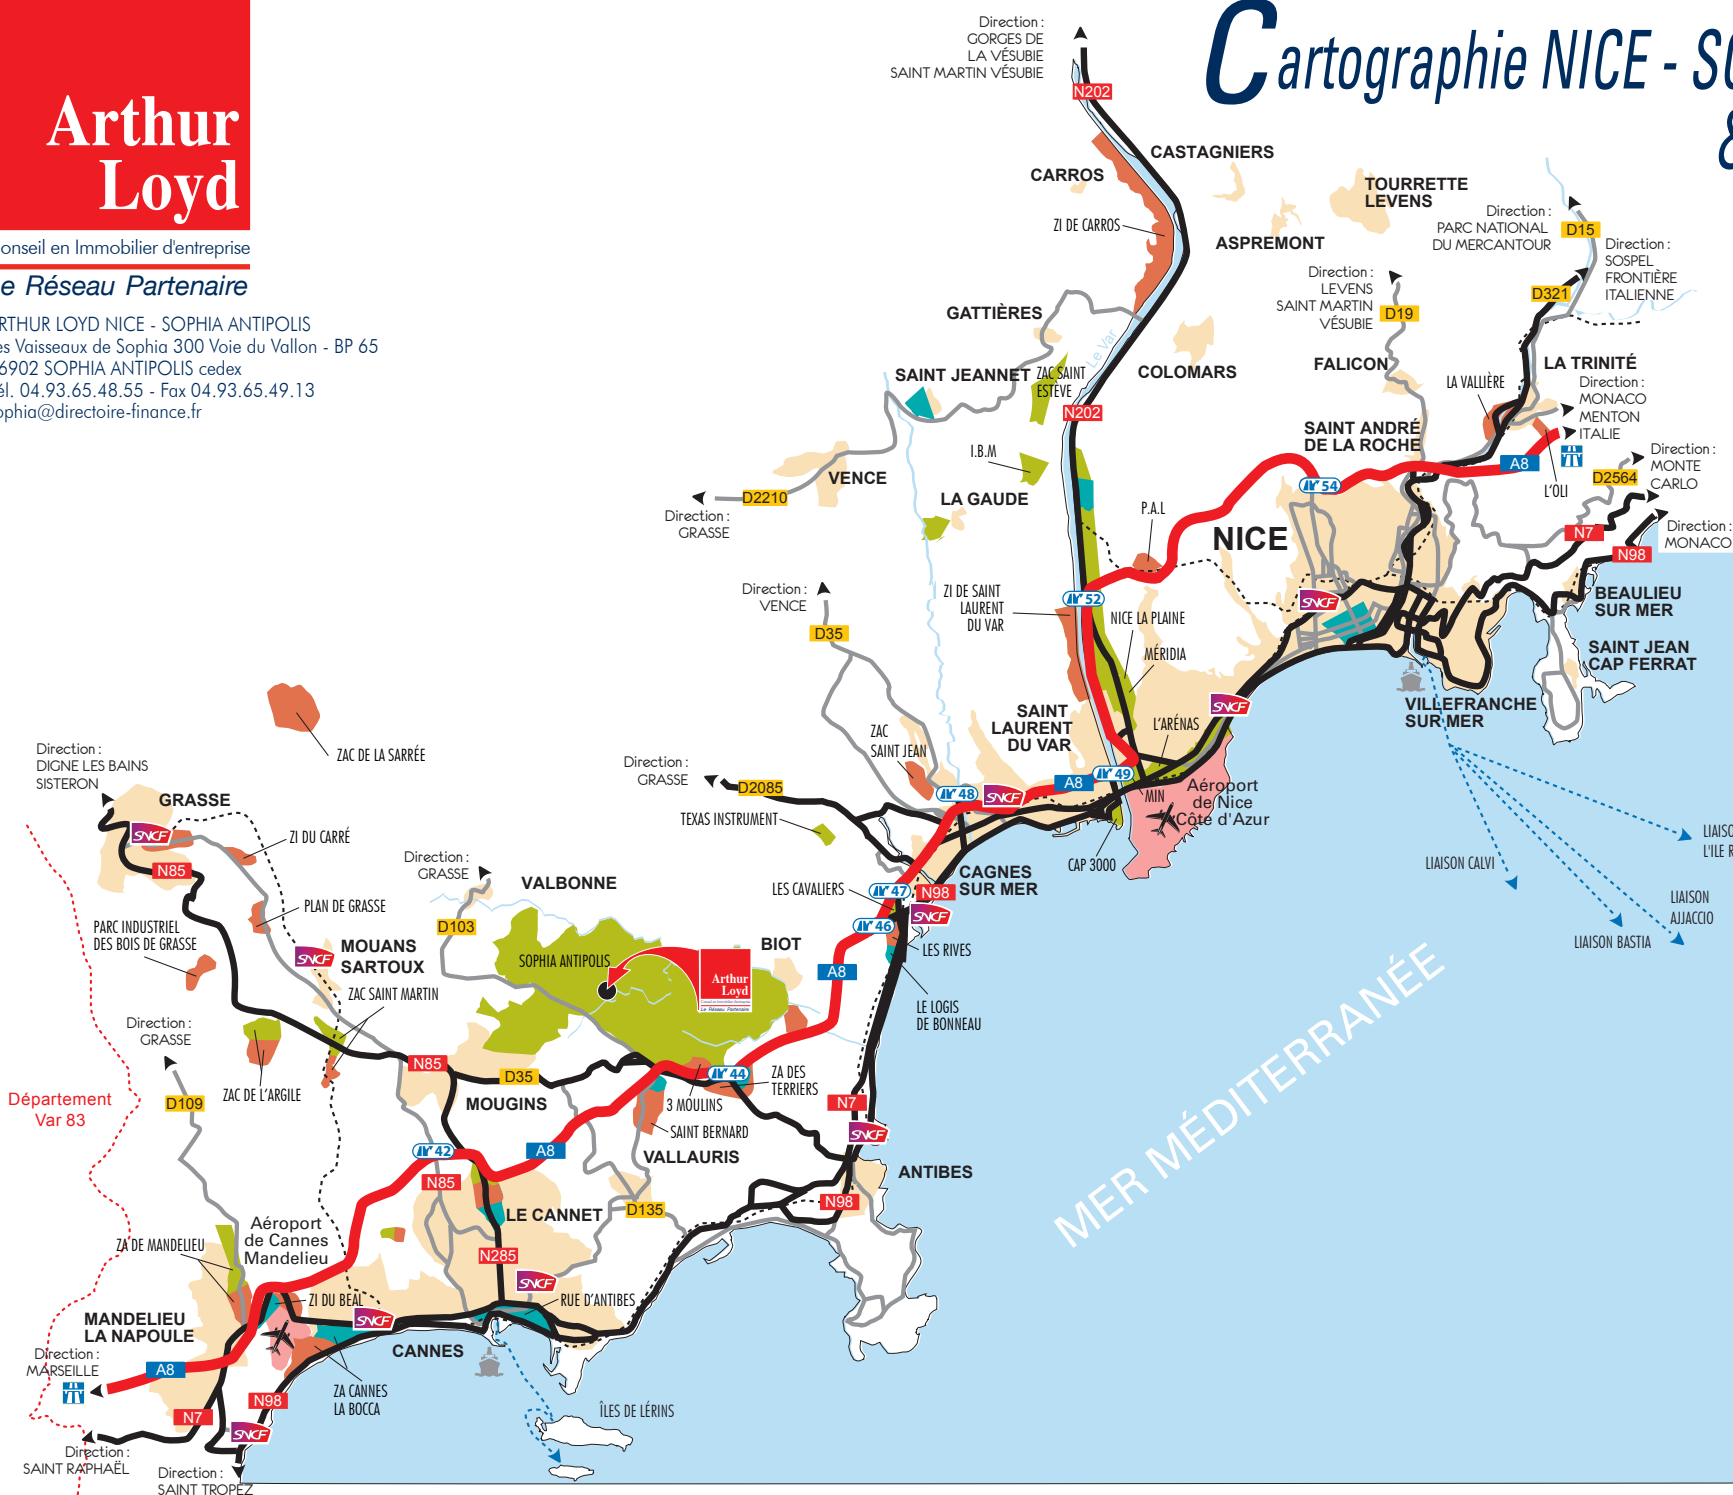

# Cartographie NICE - SOPHIA ANTIPOLIS & Agglomérations

- Légende de la carte :**
- Double chaussée de type autoroutier
  - Route principale
  - Route secondaire
  - Voie ferrée
  - Frontière départementale
  - Gare
  - Agglomération
  - ZONES TERTIAIRES (Bureaux, Services)
  - ZONES D'ACTIVITÉS (Entrepôts, Industries)
  - ZONES COMMERCIALES

MER MÉDITERRANÉE